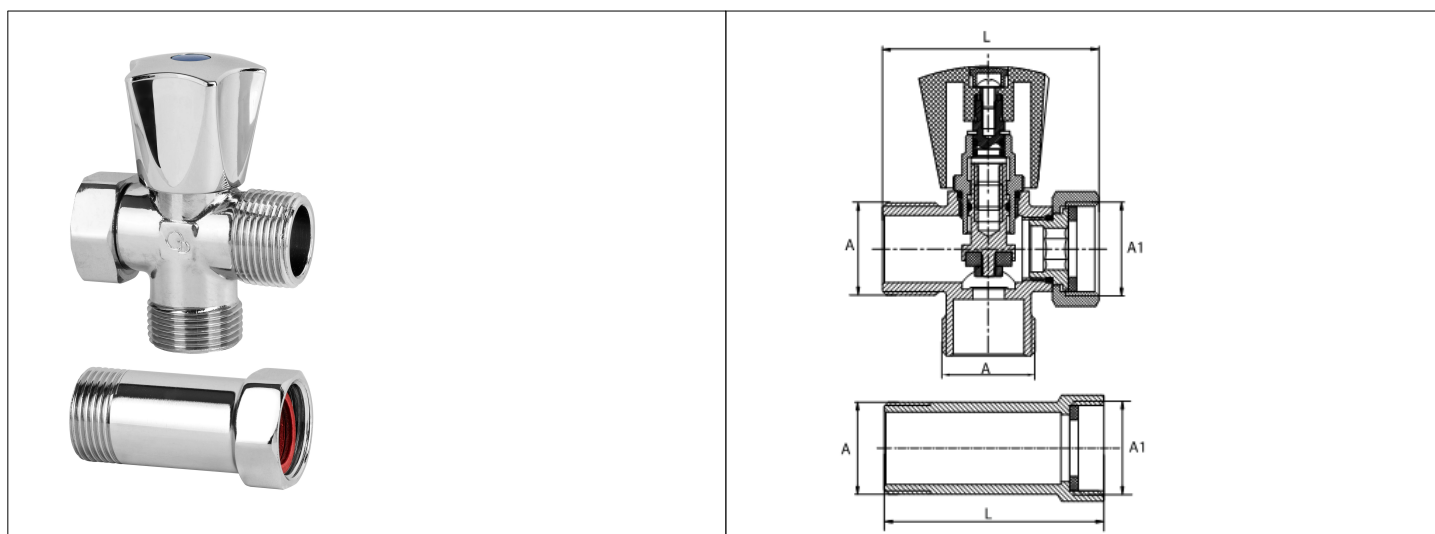

Karta Katalogowa

KOD:	ART.258
NAZWA:	ZAWÓR ZAPOROWY KĄTOWY GRZYBKOWY 3-DROGOWY Z PRZEDŁUŻKĄ, CHROM
INFORMACJE:	<ul style="list-style-type: none"> - Do doprowadzania wody do urządzeń takich jak pralka, zmywarka itp. - Materiał korpusu: mosiądzu chromowany - W komplecie posiada przedłużkę <p>Wysokiej jakości zawory zaporowe 3 drogowe do instalacji wodociągowej jest elementem instalacji służącym do doprowadzania wody do urządzeń takich jak pralka, zmywarka itp. Wykonane z mosiądzu. Wszystkie zawory są chromowane. Zawory charakteryzują się solidnym wykonaniem i trwałym oznaczeniem na korpusach, zgodnie z europejskimi normami. Zawory przystosowane do wody pitnej.</p>

TOWARY:

KOD	EAN	KARTON	PUDEŁKO
ART.258.3/4X3/4X3/4	5907547621802	100	1

PARAMETRY:

KOD	PRZEPUSTOWOŚĆ	WYMIAR A1/A	WYMIAR L			
ART.258.3/4X3/4X3/4	≥ 0,2 l/s	G 3/4, G 3/4 B	61			

WŁAŚCIWOŚCI:	<p>Reakcja na ogień Klasa A1 Maksymalne ciśnienie pracy 10 bar Maksymalna temperatura pracy 90°C System 4 Znak: B</p>
---------------------	---

MATERIAŁY:	ELEMENT	MATERIAŁ
	KORPUS, GŁOWICA, SIODEŁKO, NAKRĘTKA, PRZEDŁUŻKA	MOSIĄDZ
	USZCZELNIENIA	EPDM
	POKRĘTŁO, ZAŚLEPKA	ABS
	ŚRUBKA	STAL

NORMY:	PN-M-75002:2016-10
ATEST:	B-BK-60210-1583/19
DEKLARACJA:	KDWU Nr 15
TYP PRODUKTU:	258
GWARANCJA:	5 lat