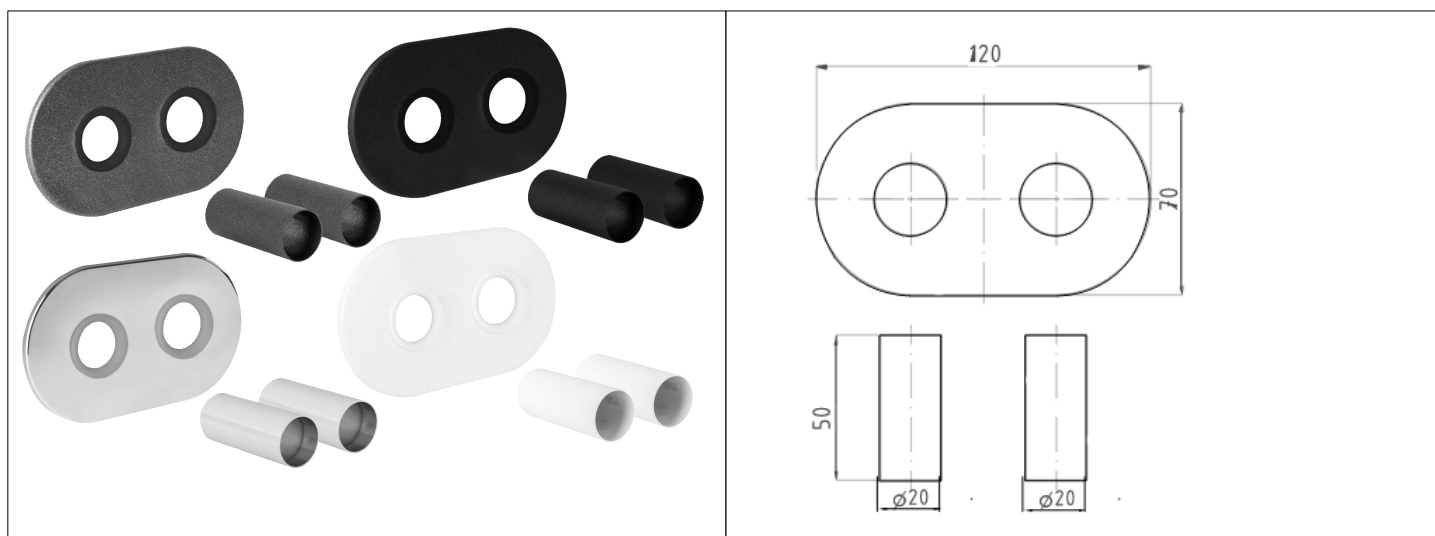

Karta Katalogowa

KOD:	ART.440
NAZWA:	ZESTAW MASKUJĄCY, ROZETA PODWÓJNA Z TULEJAMI (AKCESORIA DO ZESTAWU ART.431)
INFORMACJE:	- Akcesoria do zaworów zespolonych Wysokiej jakości zestaw maskujący składający się z rozety podwójnej i dwóch tuleji, przeznaczony do montażu zestawów termostatycznych i zaworów grzejnikowych (do rur 16 PEX oraz 15 Cu). Zestawy występują w kolorach białym, czarnym, chromowym i antracytowym

TOWARY:

KOD	EAN	KARTON	PUDEŁKO
ART.440.ZEST.MASK.ANTR	5907547683336	60	1
ART.440.ZEST.MASK.B	5907547683312	60	1
ART.440.ZEST.MASK.CH	5907547683329	60	1
ART.440.ZEST.MASK.CZ	5907547685620	60	1

PARAMETRY:

KOD	KOLOR				
ART.440.ZEST.MASK.ANTR	ANTRACYT				
ART.440.ZEST.MASK.B	BIAŁY				
ART.440.ZEST.MASK.CH	CHROM				
ART.440.ZEST.MASK.CZ	CZARNY				

WŁAŚCIWOŚCI:	AKCESORIA
---------------------	-----------

MATERIAŁY:	ELEMENT	MATERIAŁ
	TULEJA	MOSIĄDZ Z POWŁOKĄ MALARSKĄ LUB CHROMOWĄ
	ROZETA	STAL NIERDZEWNA