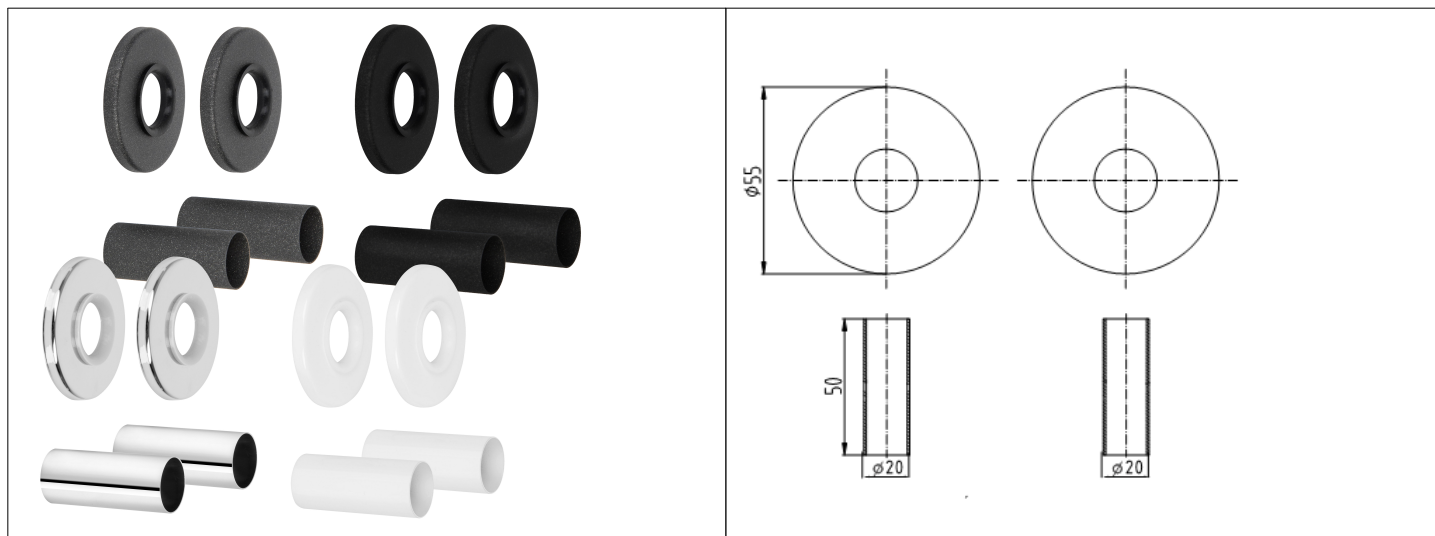

Karta Katalogowa

KOD:	ART.441
NAZWA:	ZESTAW MASKUJĄCY, 2 ROZETY POJEDYŃCZE Z TULEJAMI
INFORMACJE:	- Akcesoria do zaworów termostatycznych i grzejnikowych Wysokiej jakości zestaw maskujący składający się z dwóch rozet pojedynczych i dwóch tulei przeznaczonych do montażu zestawów termostatycznych i zaworów grzejnikowych (do rur 16 PEX oraz 15 Cu). Zestawy występują w kolorach białym, czarnym, chromowym i antracytowym.

TOWARY:

KOD	EAN	KARTON	PUDEŁKO
ART.441.ZEST.MASK.ANTR	5907547684326	60	1
ART.441.ZEST.MASK.B	5907547684333	60	1
ART.441.ZEST.MASK.CH	5907547684340	60	1
ART.441.ZEST.MASK.CZ	5907547685637	60	1

PARAMETRY:

KOD	KOLOR				
ART.441.ZEST.MASK.ANTR	ANTRACYT				
ART.441.ZEST.MASK.B	BIAŁY				
ART.441.ZEST.MASK.CH	CHROM				
ART.441.ZEST.MASK.CZ	CZARNY				

WŁAŚCIWOŚCI: AKCESORIA

MATERIAŁY:	ELEMENT	MATERIAŁ
	TULEJA	MOSIĄDZ Z POWŁOKĄ MALARSKĄ LUB CHROMOWĄ
	ROZETA	STAL NIERDZEWNA