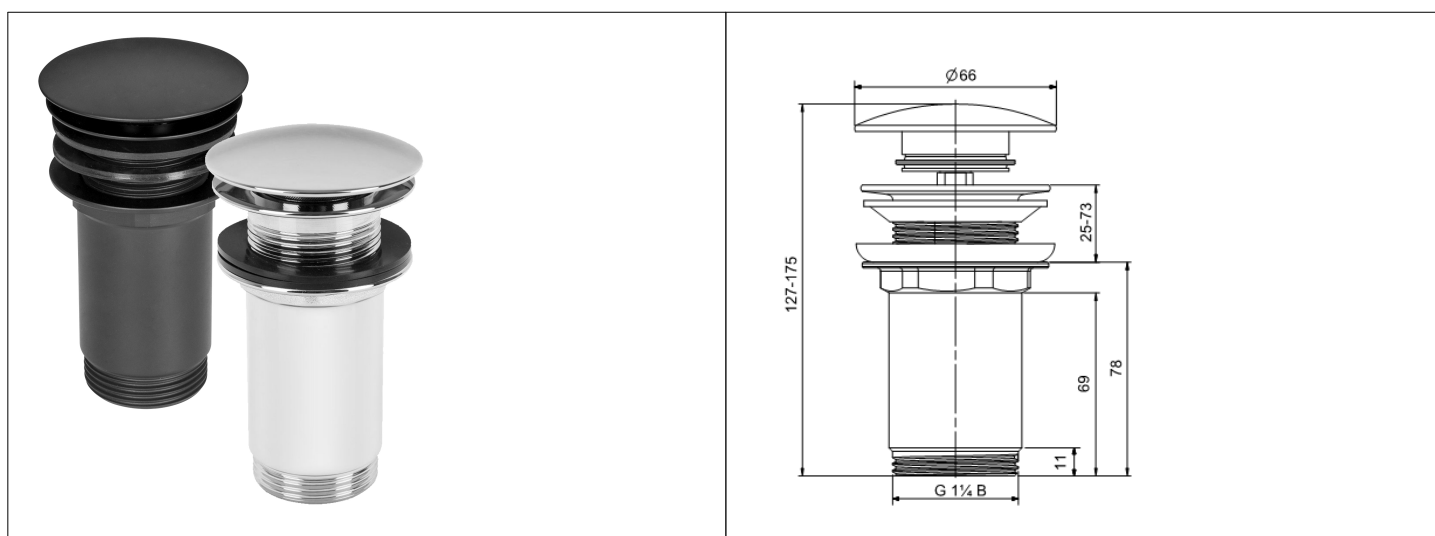

Karta Katalogowa

KOD:	ART.81
NAZWA:	SPUST Z KORKIEM AUTOMATYCZNYM 1 1/4 BEZ PRZELEWU (DUŻY) Z MOSIĄDZU
INFORMACJE:	<ul style="list-style-type: none"> - Przeznaczone są do grawitacyjnych systemów odpływowych w budynkach - Automatyczny mechanizm click-clack - Materiał: mosiądz <p>Spusty z korkiem automatycznym z mosiądzu, chromowane lub czarne. Zastępują sandardowe spusty z korkiem gumowym, wyposażone w automatyczny mechanizm click-clack. Przeznaczone są do grawitacyjnych systemów odpływowych w budynkach. Szczególnie polecany do umywalek, brodzików i bidetów.</p>

TOWARY:

KOD	EAN	KARTON	PUDEŁKO
ART.81-1.1/4.	5907547682285	50	1
ART.81-1.1/4-CZ	5907547686771	50	1

PARAMETRY:

KOD	GWINTY PRZYŁĄCZENIOWE	MINIMALNA PRZEPUSTOWOŚĆ	DOPUSZCZALNY PRZECIEK KORKA	POŁĄCZENIE DO INSTALACJI KANALIZACYJNEJ	KOLOR
ART.81-1.1/4.	G 1 1/4 B	0,6 l/s	≤1 l/h	DN/OD 32	CHROM
ART.81-1.1/4-CZ	G 1 1/4 B	0,6 l/s	≤1 l/h	DN/OD 32	CZARNY