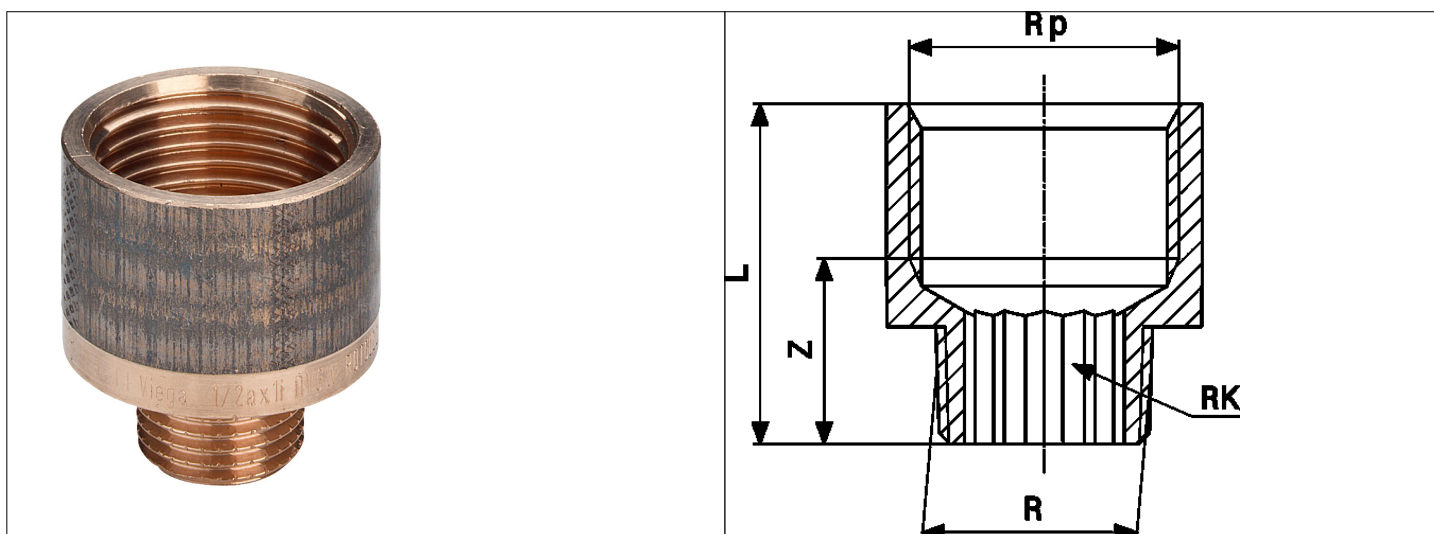

Karta Katalogowa

KOD:	BR-3242
NAZWA:	PRZEDŁUŻKA REDUKCYJNA BRĄZ
INFORMACJE:	<ul style="list-style-type: none"> - Przeznaczone do systemów instalacyjnych wody użytkowej - Przyłącza z gwintem typu: R, Rp - Materiał: brąz <p>Złączki instalacyjne wykonane z brązu przeznaczone do systemów instalacyjnych wody użytkowej z końcówkami gwintowanymi wyposażonymi w gwint typu R i Rp.</p>

TOWARY:

KOD	EAN	KARTON	WOREK
BR-3242.PR-RE.3/8*1/2.	4015211322564	300	10
BR-3242.PR-RE.1/2*3/4.	4015211320423	200	10
BR-3242.PR-RE.1*3/4.	4015211335311	120	10

PARAMETRY:

KOD	WYMIARY PRZYŁĄCZENIOWE	WYMIAR L	WYMIAR Z			
BR-3242.PR-RE.3/8*1/2.	R3/8 x Rp1/2	32	17			
BR-3242.PR-RE.1/2*3/4.	R1/2 x Rp3/4	37	21			
BR-3242.PR-RE.1*3/4.	R3/4 x Rp1	42	23			

WŁAŚCIWOŚCI:	<p>MADE IN DE Zakres temperatur roboczych <90°C Zakres dopuszczalnych ciśnień roboczych <10 bar System 4</p>
---------------------	---

MATERIAŁY:	ELEMENT	MATERIAŁ
	KORPUS	BRĄZ

NORMY:	
---------------	--