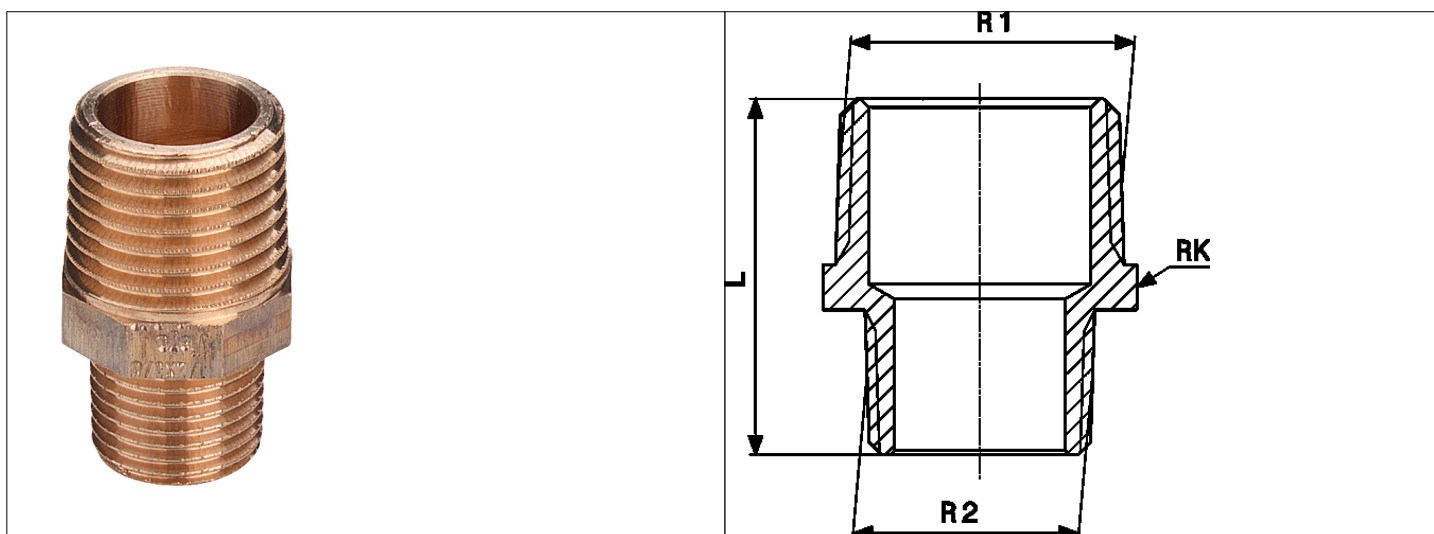

Karta Katalogowa

KOD:	BR-3245
NAZWA:	NYPEŁ REDUKCYJNY BRĄZ
INFORMACJE:	<ul style="list-style-type: none"> - Przeznaczone do systemów instalacyjnych wody użytkowej - Przyłącza z gwintem typu: R, Rp - Materiał: brąz <p>Złączki instalacyjne wykonane z brązu przeznaczone do systemów instalacyjnych wody użytkowej z końcówkami gwintowanymi wyposażonymi w gwint typu R i Rp.</p>

TOWARY:

KOD	EAN	KARTON	WOREK
BR-3245.NY-RE.3/8*1/2.	4015211266530	400	10
BR-3245.NY-RE.1/2*3/4.	4015211266523	250	10
BR-3245.NY-RE.1*3/4.	4015211266547	120	10

PARAMETRY:

KOD	WYMIARY PRZYŁĄCZENIOWE 1R	WYMIARY PRZYŁĄCZENIOWE 2R	WYMIAR L			
BR-3245.NY-RE.3/8*1/2.	R1/2	R3/8	32			
BR-3245.NY-RE.1/2*3/4.	R3/4	R1/2	37			
BR-3245.NY-RE.1*3/4.	R1	R3/4	42			

WŁAŚCIWOŚCI:	<p>MADE IN DE Zakres temperatur roboczych <90°C Zakres dopuszczalnych ciśnień roboczych <10 bar System 4</p>
---------------------	---

MATERIAŁY:	ELEMENT	MATERIAŁ
	KORPUS	BRĄZ

NORMY:	
---------------	--