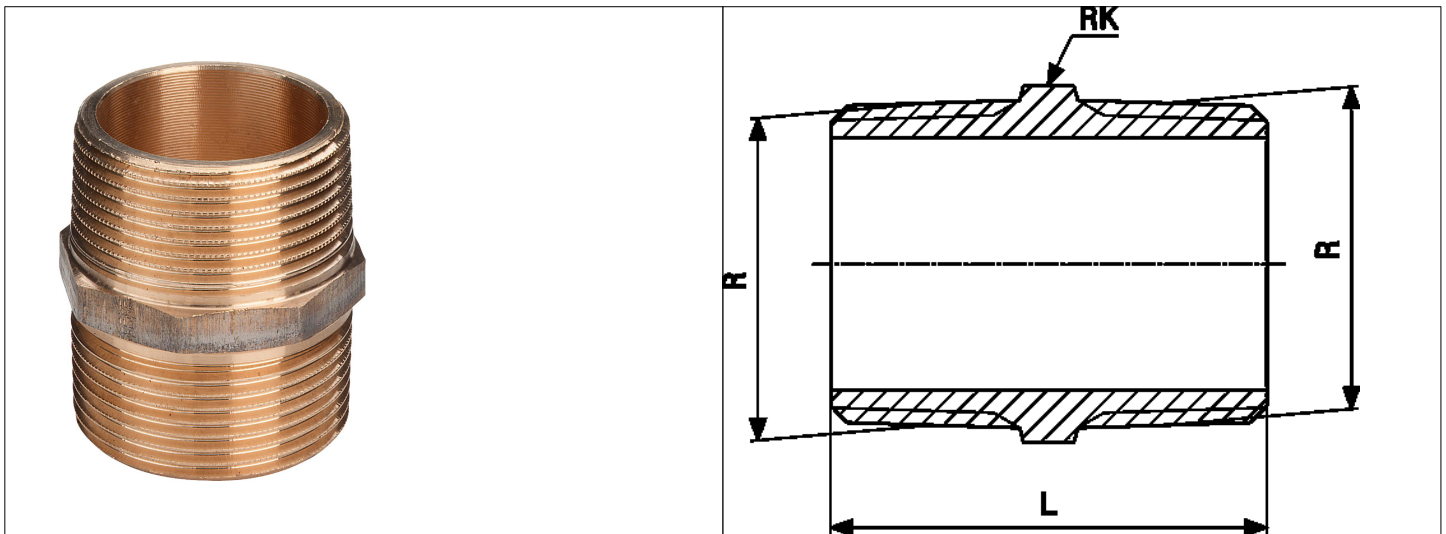

Karta Katalogowa

KOD:	BR-3280
NAZWA:	NYPEL BRĄZ
INFORMACJE:	<ul style="list-style-type: none"> - Przeznaczone do systemów instalacyjnych wody użytkowej - Przyłącza z gwintem typu: R, Rp - Materiał: brąz <p>Złączki instalacyjne wykonane z brązu przeznaczone do systemów instalacyjnych wody użytkowej z końcówkami gwintowanymi wyposażonymi w gwint typu R i Rp.</p>

TOWARY:

KOD	EAN	KARTON	WOREK
BR-3280.NYPEL.3/8.	4015211282356	600	10
BR-3280.NYPEL.1/2.	4015211266592	300	10
BR-3280.NYPEL.3/4.	4015211266615	200	10
BR-3280.NYPEL.1.	4015211266608	100	10

PARAMETRY:

KOD	WYMIARY PRZYŁĄCZENIOWE	WYMIAR RK	WYMIAR L			
BR-3280.NYPEL.3/8.	R 3/8	18	29			
BR-3280.NYPEL.1/2.	R 1/2	22	37			
BR-3280.NYPEL.3/4.	R 3/4	27	40			
BR-3280.NYPEL.1.	R 1	34	45			

WŁAŚCIWOŚCI:	<p>MADE IN DE Zakres temperatur roboczych <90°C Zakres dopuszczalnych ciśnień roboczych <10 bar System 4</p>
---------------------	--

MATERIAŁY:	ELEMENT	MATERIAŁ
	KORPUS	BRĄZ

NORMY:	
ATEST:	B.BK.60110.1446.2022
DEKLARACJA:	KDWU Nr 15/2017
TYP PRODUKTU:	3280
GWARANCJA:	REKÓJMIA 5 LAT