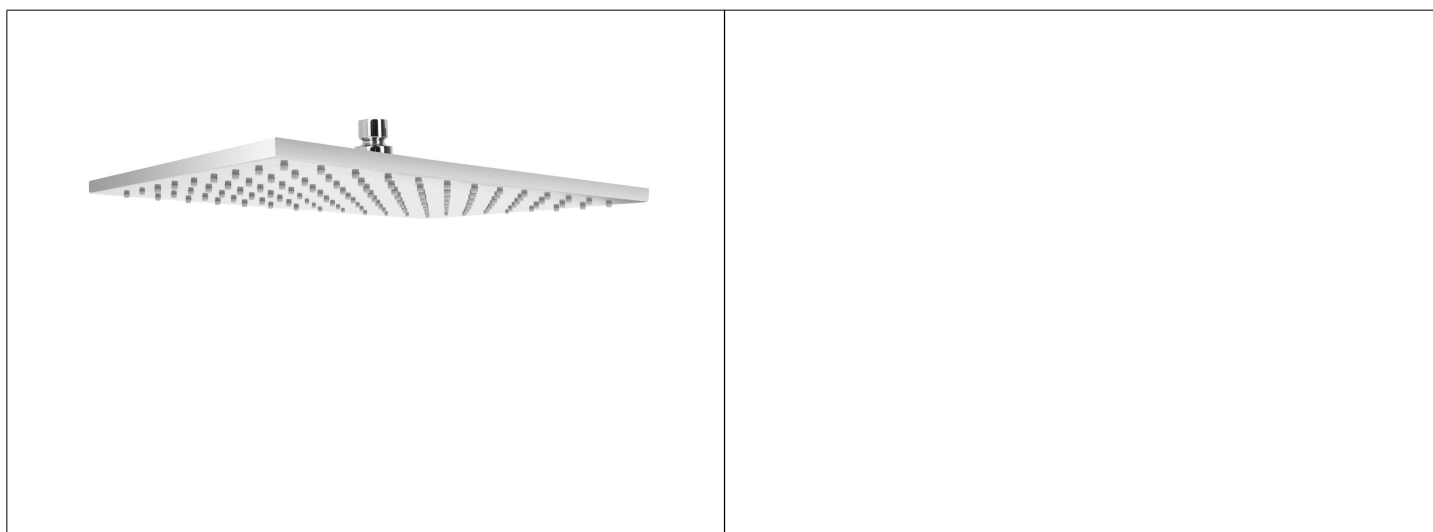

Karta Katalogowa

KOD:	DESZCZ-RODOS
NAZWA:	DESZCZOWNICA PROSTOKĄTNA METALOWA SLIM
INFORMACJE:	<ul style="list-style-type: none"> - Przeznaczone do kompletów natryskowych - Materiał: stal nierdzewna - Dzięki napowietrzeniu wody, pozwalają na zmniejszenie jej zużycia o 50% - Wymiary: 200 x 300 mm <p>Deszczownice przeznaczone do kompletów lub zestawów natryskowych, dzięki którym otrzymujemy większą oszczędność wody i intensywność kąpeli. Posiadają gładkie powierzchnie, łatwe do utrzymania w czystości. W deszczownicach zastosowano rozwiązania techniczne pozwalające na zmniejszenie zużycia wody o 50% w porównaniu do standardowych produktów.</p>

TOWARY:

KOD	EAN	KARTON	PUDEŁKO
DESZCZ-RODOS	5907547682797	10	1

PARAMETRY:

KOD	WYMIARY:	KLASA PRZEPŁYWU	GRUPA AKUSTYCZNA			
DESZCZ-RODOS	Gwinty przyłączeniowe G 1/2	B	U			

WŁAŚCIWOŚCI:	<p>Reakcja na ogień Klasa A1 Ciśnienie: Dopuszczalne dynamiczne od 0,5 do 5 bar; Zalecane dynamiczne od 1 do 3 bar Temperatura: Dopuszczalna ≤ 70°C; Zalecana ≤ 42°C Klasa przepływu B System 4 Znak: B</p>
---------------------	--