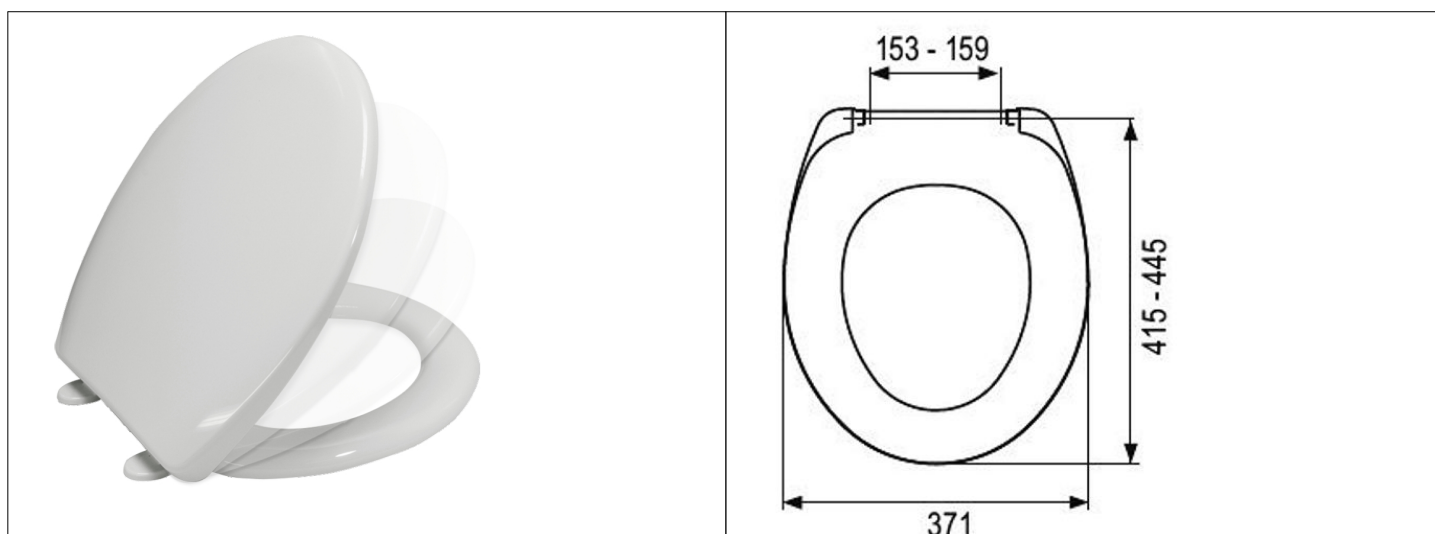

Karta Katalogowa

KOD:	DS.UNIVERSAL TREND
NAZWA:	DESKA SEDESOWA-UNIVERSAL TREND SC BIAŁA WOLNOOPADAJACA
INFORMACJE:	<ul style="list-style-type: none"> - Przeznaczona do celów sanitarnych - posiada Atest NIZP-PZH - Deska sedesowa w wersji wolnoopadającej - Materiał: tworzywo sztuczne (mocznik formierski) <p>Deska sedesowa z wysokiej jakości tworzywa sztucznego. Występująca w wersjach wolnoopadających i antybakteryjnych.</p>

TOWARY:

KOD	EAN	PUDEŁKO
DS.UNIVERSAL TREND SC.B.	9006426013755	1

PARAMETRY:

KOD	KOLOR				
DS.UNIVERSAL TREND SC.B.	BIAŁY				

WŁAŚCIWOŚCI:	MADE IN EU
---------------------	------------

MATERIAŁY:	ELEMENT	MATERIAŁ
	DESKA I POKRYWA	MOCZNIK FORMIERSKI
	ZAWIASY	STAL NIERDZEWNA AISI 304
	AMORTYZATORY	PP