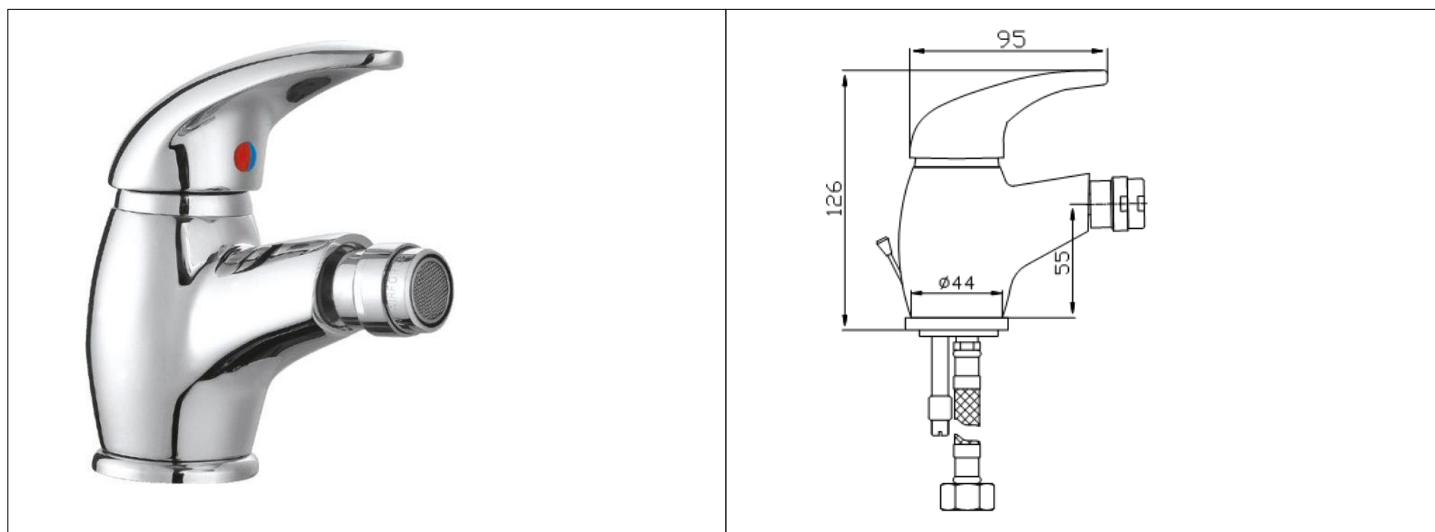

# Karta Katalogowa

<b>KOD:</b>	GA-135
<b>NAZWA:</b>	BATERIA BIDETOWA GALAPAGOS
<b>INFORMACJE:</b>	<ul style="list-style-type: none"> <li>- Montaż jednootworowy - stojąca</li> <li>- Materiał korpusu: mosiądz</li> <li>- Regulator ceramiczny, regulator strumienia, węże przyłączeniowe elastyczne L-400 (G3/8)</li> <li>- Korek automatyczny z dźwignią</li> <li>- Przystosowana do wody pitnej</li> </ul> <p>Klasyczna linia funkcjonalnych baterii kuchennych i łazienkowych . Wykonana jest z litego mosiądzu z powłoką chromową i chromową matową. Wyposażona w regulator ceramiczny i perlator, a także w niezbędne akcesoria: węże przyłączeniowe i korek z dźwignią. Wykonanie zapewnia trwałość i jakość na długie lata. Ta ekonomiczna linia oferuje praktyczne funkcje oraz łatwe w pielęgnacji kształty i powierzchnie.</p>

**TOWARY:**

KOD	EAN	KARTON	PUDEŁKO
GA-135.CH.	5907547607226	10	1

**PARAMETRY:**

KOD	WYMIARY. GWINTY PRZYŁĄCZENIOWE:	KLASA PRZEPŁYWU	GRUPA AKUSTYCZNA			
GA-135.CH.	M 10x1-6H	Z	U			

<b>WŁAŚCIWOŚCI:</b>	<p>Reakcja na ogień Klasa A1          Ciśnienie: Dopuszczalne dynamiczne <math>\geq 0,5</math> bar, Dopuszczalne statyczne <math>\leq 10</math> bar, Zalecane dynamiczne: od 1 do 5 bar          Temperatura: Dopuszczalna <math>\leq 90^{\circ}\text{C}</math>, Zalecana <math>\leq 65^{\circ}\text{C}</math>          System 4          Znak: B</p>
---------------------	---

MATERIAŁY:	ELEMENT	MATERIAŁ
	KORPUS	MOSIĄDZ
	UCHWYT	ABS,
	USZCZELNIENIA	EPDM, SILIKON
	REGULATOR CERAMICZNY	PPO, CERAMIKA, SILIKON, ABS
	REGULATOR STRUMIENIA	POM, MOSIĄDZ, STAL NIERDZEWNA
	WEŻE PRZYŁĄCZENIOWE	STAL NIERDZEWNA, EPDM, MOSIĄDZ
	SPUST Z KORKIEM STEROWANY DŹWIGNIĄ	MOSIĄDZ, EPDM, STAL
	ZESTAW MONTAŻOWY	MOSIĄDZ, STAL, EPDM
NORMY:	PN-EN 817:2008	
ATEST:	B.BK.60110.1541.2022	
DEKLARACJA:	KDWU Nr 4/GA	
TYP PRODUKTU:	GA-135	
GWARANCJA:	5 lat	