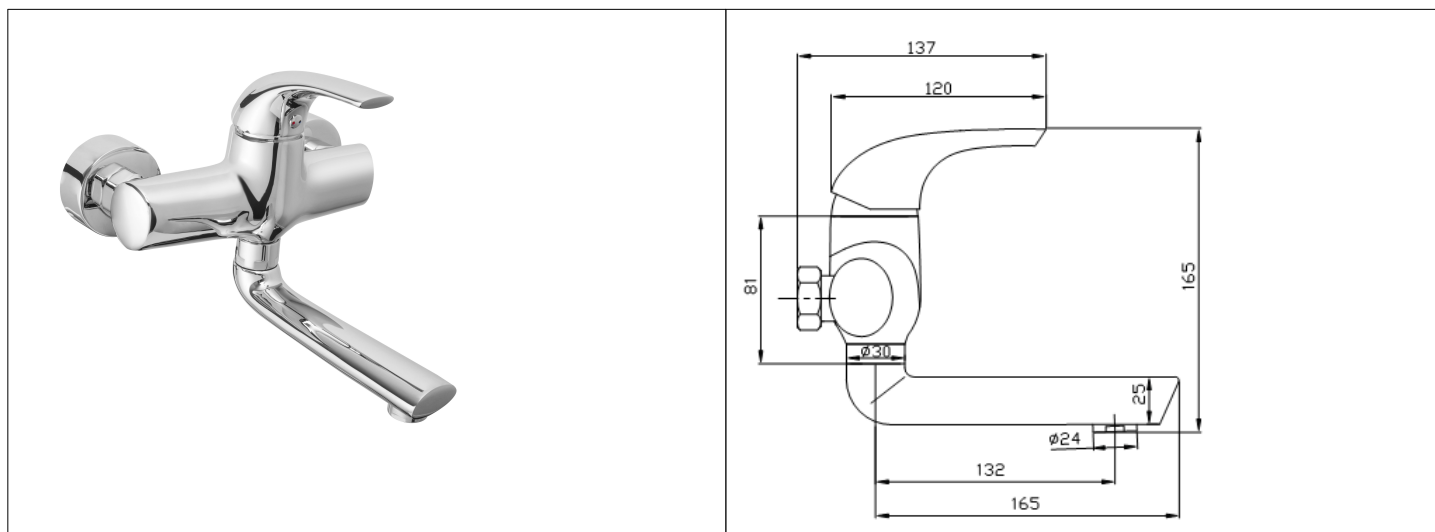

Karta Katalogowa

KOD:	IB-160
NAZWA:	BATERIA UMYWALKOWA ŚCIENNA IBIZA
INFORMACJE:	<ul style="list-style-type: none"> - Montaż dwuotworowy - ścienna - Ruchoma wylewka - Materiał korpusu: mosiądz - Regulator ceramiczny, regulator strumienia, łączniki mimośrodowe - Przystosowana do wody pitnej <p>Nowoczesna linia funkcjonalnych baterii kuchennych i łazienkowych należąca do klasy PREMIUM. Wykonana jest z litego mosiądzu z powłoką chromową. Wyposażona w regulator ceramiczny i perlator z systemem oszczędzania wody. Została przygotowana dla wymagającego klienta, do nowoczesnych wnętrz.</p> <p>Perfekcja wykonania zapewnia trwałość i jakość na długie lata.</p> <p>Linia IBIZA oferuje praktyczne funkcje oraz łatwe w pielęgnacji kształty i powierzchnie.</p>

TOWARY:

KOD	EAN	KARTON	PUDEŁKO
IB-160.CH.	5907547663468	10	1

PARAMETRY:

KOD	WYMIARY. GWINTY PRZYŁĄCZENIOWE:	KLASA PRZEPŁYWU	GRUPA AKUSTYCZNA			
IB-160.CH.	G3/4	Z	U			

WŁAŚCIWOŚCI:	<p>Reakcja na ogień Klasa A1</p> <p>Ciśnienie: Dopuszczalne dynamiczne $\geq 0,5$ bar, Dopuszczalne statyczne ≤ 10 bar, Zalecane dynamiczne: od 1 do 5 bar</p> <p>Temperatura: Dopuszczalna $\leq 90^{\circ}\text{C}$, Zalecana $\leq 65^{\circ}\text{C}$</p> <p>System 4</p> <p>Znak: B</p>
---------------------	---

MATERIAŁY:	ELEMENT	MATERIAŁ
	KORPUS	MOSIĄDZ
	WYLEWKA	MOSIĄDZ
	UCHWYT	STOP CYNKU
	USZCZELNIENIA	EPDM, SILIKON
	REGULATOR CERAMICZNY	PPO, CERAMIKA, SILIKON, ABS
	REGULATOR STRUMIENIA	POM, MOSIĄDZ
	ŁĄCZNIK MIMOŚRODOWY	MOSIĄDZ
	ROZETA	STAL NIERDZEWNA
NORMY:	PN-EN 817:2008	
ATEST:	B.BK.60110.1541.2022	
DEKLARACJA:	KDWU Nr 4/IB	
TYP PRODUKTU:	IB-160	
GWARANCJA:	5 lat	