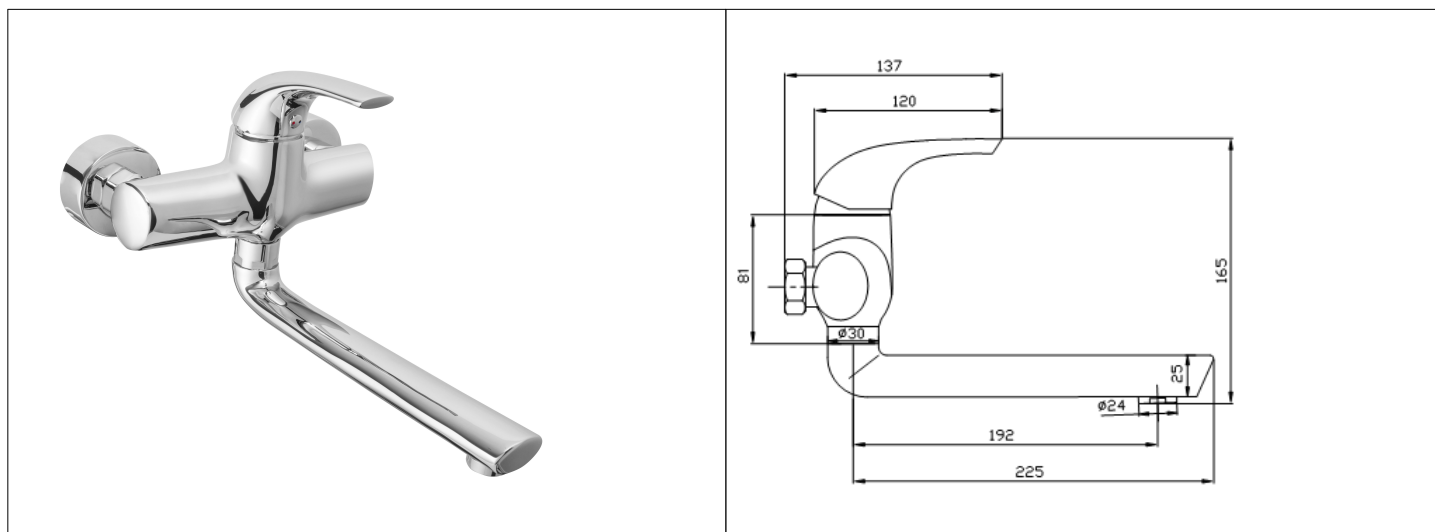

Karta Katalogowa

KOD:	IB-161
NAZWA:	BATERIA ZLEWOZMYWAKOWA ŚCIENNA IBIZA
INFORMACJE:	<ul style="list-style-type: none"> - Montaż dwuotworowy - ścienna - Ruchoma wylewka - Materiał korpusu: mosiądz - Regulator ceramiczny, regulator strumienia, łączniki mimośrodowe - Przystosowana do wody pitnej <p>Nowoczesna linia funkcjonalnych baterii kuchennych i łazienkowych należąca do klasy PREMIUM. Wykonana jest z litego mosiądzu z powłoką chromową. Wyposażona w regulator ceramiczny i perlator z systemem oszczędzania wody. Została przygotowana dla wymagającego klienta, do nowoczesnych wnętrz.</p> <p>Perfekcja wykonania zapewnia trwałość i jakość na długie lata.</p> <p>Linia IBIZA oferuje praktyczne funkcje oraz łatwe w pielęgnacji kształty i powierzchnie.</p>

TOWARY:

KOD	EAN	KARTON	PUDEŁKO
IB-161.CH.	5907547663475	10	1

PARAMETRY:

KOD	WYMIARY. GWINTY PRZYŁĄCZENIOWE:	KLASA PRZEPŁYWU	GRUPA AKUSTYCZNA			
IB-161.CH.	G3/4	Z	U			

WŁAŚCIWOŚCI:	<p>Reakcja na ogień Klasa A1</p> <p>Ciśnienie: Dopuszczalne dynamiczne $\geq 0,5$ bar, Dopuszczalne statyczne ≤ 10 bar, Zalecane dynamiczne: od 1 do 5 bar</p> <p>Temperatura: Dopuszczalna $\leq 90^{\circ}\text{C}$, Zalecana $\leq 65^{\circ}\text{C}$</p> <p>System 4</p> <p>Znak: B</p>
---------------------	---

MATERIAŁY:	ELEMENT	MATERIAŁ
	KORPUS	MOSIĄDZ
	WYLEWKA	MOSIĄDZ
	UCHWYT	STOP CYNKU
	USZCZELNIENIA	EPDM, SILIKON
	REGULATOR CERAMICZNY	PPO, CERAMIKA, SILIKON, ABS
	REGULATOR STRUMIENIA	POM, MOSIĄDZ
	ŁĄCZNIK MIMOŚRODOWY	MOSIĄDZ
	ROZETA	STAL NIERDZEWNA
NORMY:	PN-EN 817:2008	
ATEST:	B.BK.60110.1541.2022	
DEKLARACJA:	KDWU Nr 4/IB	
TYP PRODUKTU:	IB-161	
GWARANCJA:	5 lat	