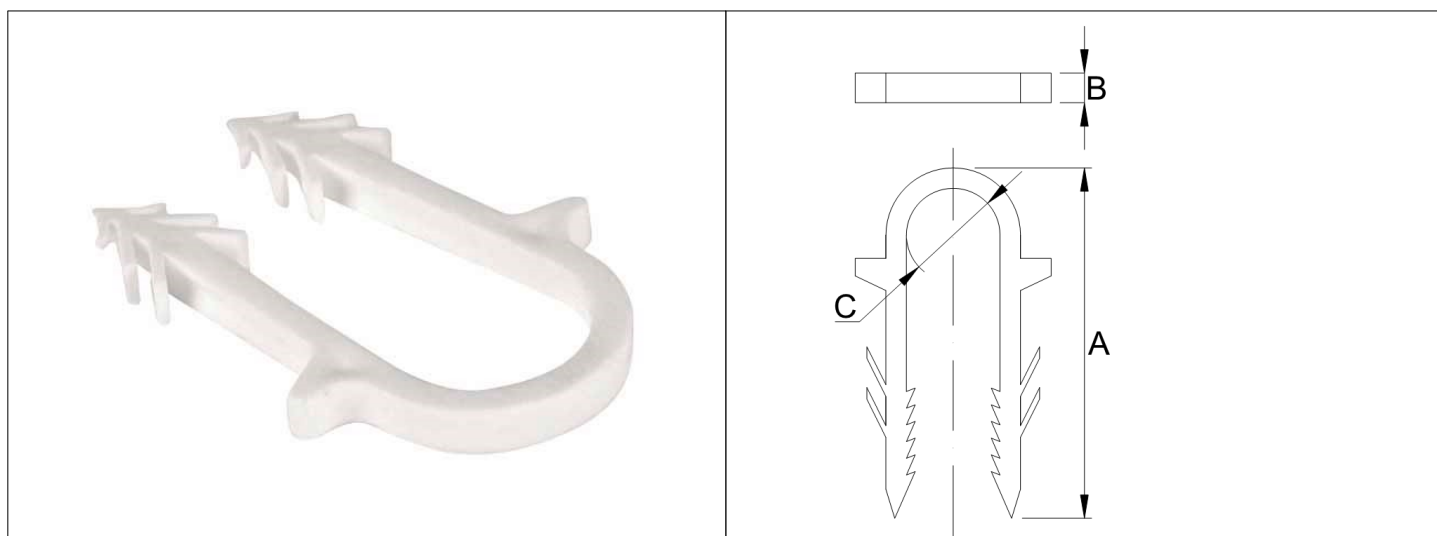

# Karta Katalogowa

<b>KOD:</b>	KL.DŁUGI
<b>NAZWA:</b>	KLIPS DŁUGI
<b>INFORMACJE:</b>	- Przeznaczone do montażu systemu PEX - Materiał: tworzywo sztuczne  Klipsy montażowe pojedyncze i podwójne, lub rozeta z tworzywa sztucznego do montażu systemu PEX

**TOWARY:**

KOD	EAN	KARTON
KL.DŁUGI(100SZT)	5907547618659	100

**PARAMETRY:**

KOD	WYMIAR A	WYMIAR B	WYMIAR C			
KL.DŁUGI(100SZT)	60 mm	55,1 mm	16 mm			

<b>WŁAŚCIWOŚCI:</b>	AKCESORIA
---------------------	-----------