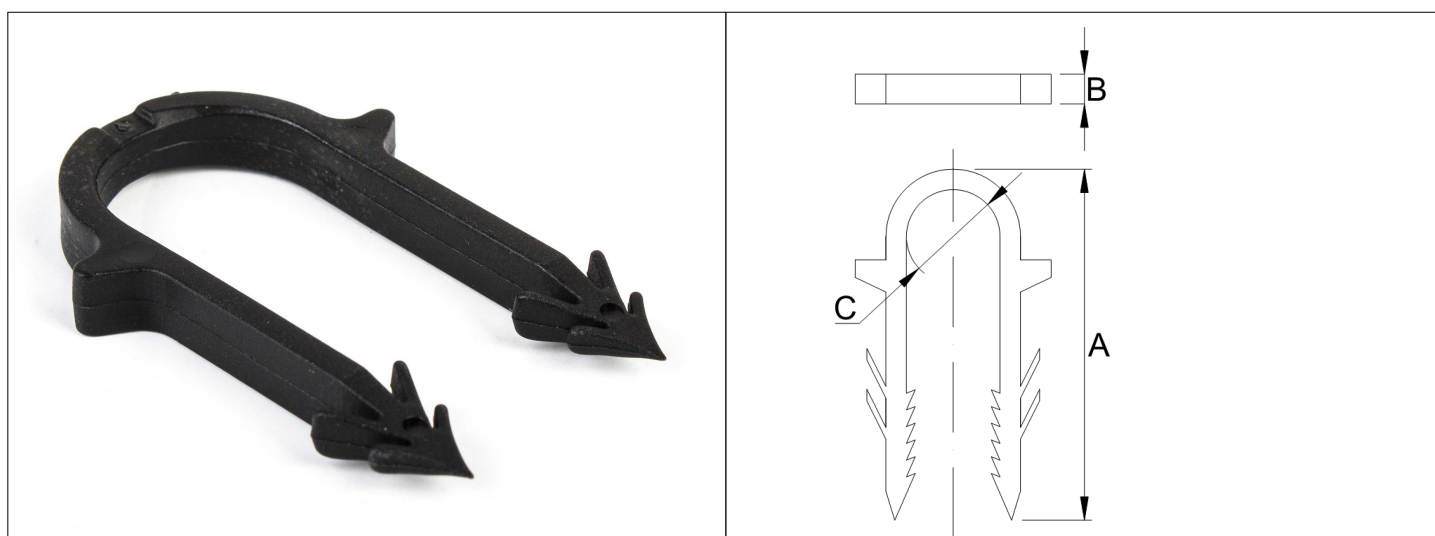

# Karta Katalogowa

<b>KOD:</b>	KLIPS DO TAKERA
<b>NAZWA:</b>	KLIPS DO TAKERA (OP. 250 SZT.)
<b>INFORMACJE:</b>	<ul style="list-style-type: none"> <li>- Elementy montażowe do systemów ogrzewania podłogowego</li> <li>- Klipsy są pakietowane (klejowe/zgrzewane) celem ułatwienia montażu z użyciem takera do izolacji styropianowej</li> <li>- Materiał: Polipropylen</li> </ul> <p>Klipsy montażowe z tworzywa sztucznego do montażu systemu PEX. Wykonane z polipropylenu, są pakietowane (klejowe/zgrzewane) celem ułatwienia montażu z użyciem takera do izolacji styropianowej.</p>

**TOWARY:**

KOD	EAN	KARTON	PUDEŁKO
KLIPS DO TAKERA	5907547675546	7000	250

**PARAMETRY:**

KOD	KOLOR	WYMIAR A	WYMIAR B	WYMIAR C		
KLIPS DO TAKERA	CZARNY	50 mm	6 mm	19 mm		

<b>WŁAŚCIWOŚCI:</b>	AKCESORIA KOLOR CZARNY
---------------------	---------------------------