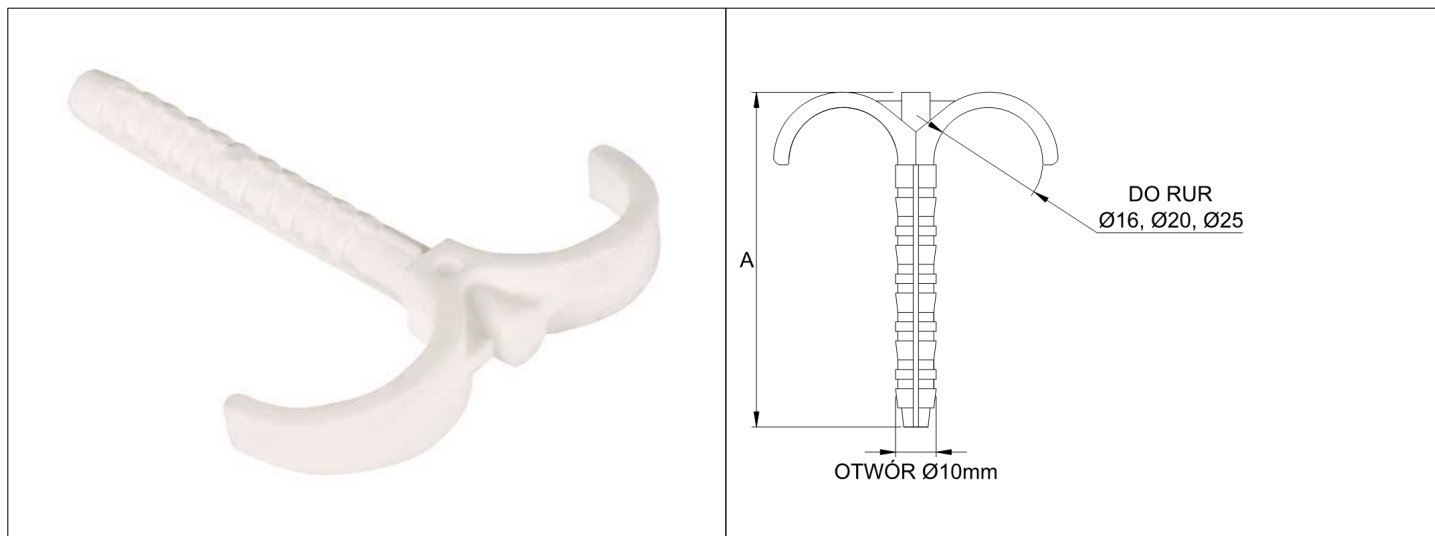

Karta Katalogowa

KOD:	KL.PODŁ.PODWÓJNY.
NAZWA:	KLIPS PODŁOGOWY - PODWÓJNY
INFORMACJE:	- Przeznaczone do montażu systemu PEX - Materiał: tworzywo sztuczne Klipsy montażowe podwójne, z tworzywa sztucznego do montażu systemu PEX.

TOWARY:

KOD	EAN	KARTON
KL.PODŁ.PODWÓJNY.	5907547618345	50

PARAMETRY:

KOD	WYMIAR A					
KL.PODŁ.PODWÓJNY.	88 mm					

WŁAŚCIWOŚCI:	AKCESORIA
---------------------	-----------

MATERIAŁY:	ELEMENT	MATERIAŁ
	CAŁOŚĆ	TWORZYWO SZTUCZNE