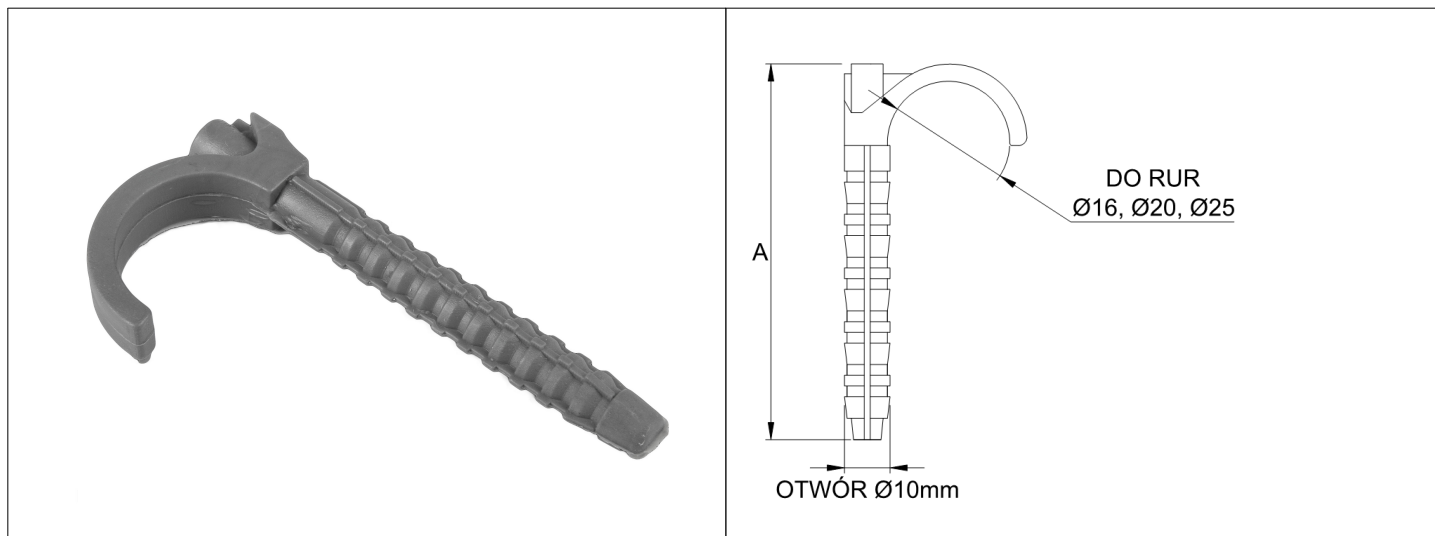

Karta Katalogowa

KOD:	KL.PODŁ.POJEDYNCZY
NAZWA:	KLIPS PODŁOGOWY - POJEDYNCZY
INFORMACJE:	- Przeznaczone do montażu systemu PEX - Materiał: tworzywo sztuczne Klipsy montażowe pojedyncze z tworzywa sztucznego do montażu systemu PEX

TOWARY:

KOD	EAN	KARTON
KL.PODŁ.POJEDYNCZY	5907547664151	50

PARAMETRY:

KOD	WYMIAR A				
KL.PODŁ.POJEDYNCZY	88 mm				

WŁAŚCIWOŚCI:	AKCESORIA
---------------------	-----------

MATERIAŁY:	ELEMENT	MATERIAŁ
	CAŁOŚĆ	TWORZYWO SZTUCZNE