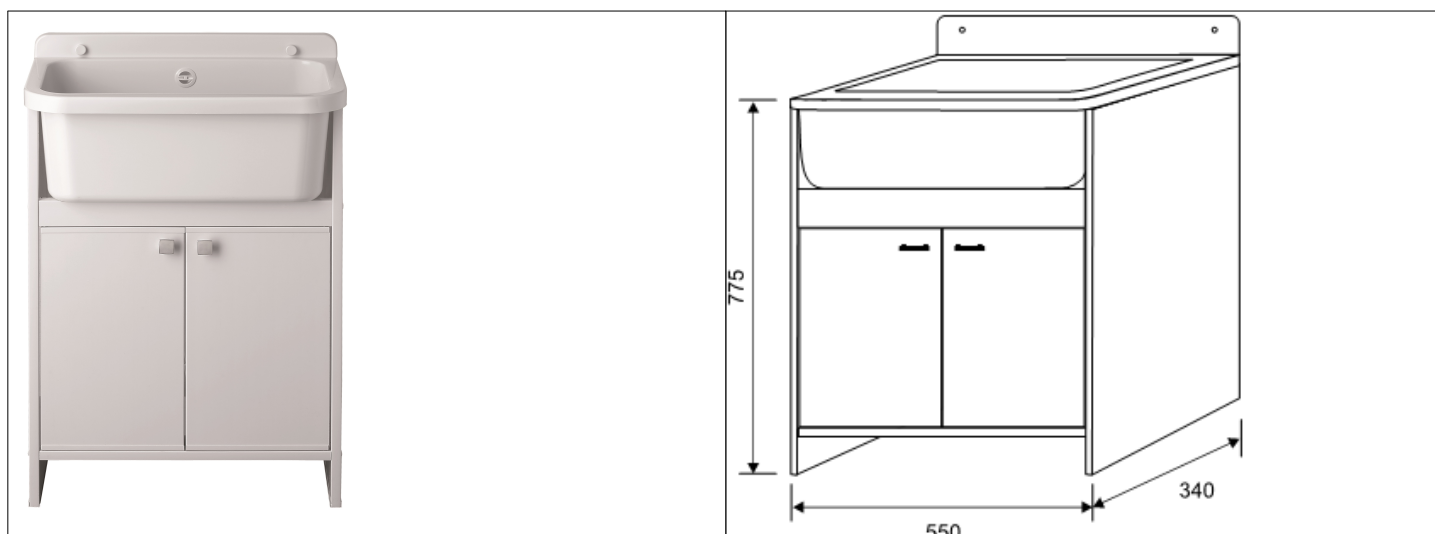

Karta Katalogowa

KOD:	KOMORA ZESTAW B.
NAZWA:	ZESTAW KOMORA GOSPODARCZA BIAŁA Z SZAFKĄ
INFORMACJE:	<ul style="list-style-type: none"> - Do stosowania w domach, garażach, pralniach, warsztatach, myjniach, halach produkcyjnych. - Odporne na uszkodzenia - Materiał: tworzywo - Zestaw: komora gospodarcza z szafką <p>Komory gospodarcze wykonane są z najwyższej jakości materiałów, odporne na uszkodzenia, a przez to niezastąpione w pomieszczeniach gospodarczych. Są praktyczne, wygodne i funkcjonalne przez co znajdują zastosowanie nie tylko w domach, ale i w garażach, pralniach, warsztatach, myjniach, halach produkcyjnych. Posiadają 10-letnią gwarancję.</p>

TOWARY:

KOD	EAN	KARTON	WOREK
KOMORA ZESTAW B.	5907547679889	1	1

PARAMETRY:

KOD	KOLOR				
KOMORA ZESTAW B.	BIAŁY				

WŁAŚCIWOŚCI:

MADE IN IT
System 4
Znak: CE

MATERIAŁY:	ELEMENT	MATERIAŁ
	KOMORA	POLIPROPYLEN PPH 9020
	SZAFKA	PPH 9020
NORMY:	EN 13310:2015+A1:2018	
ATEST:	B-BK-60210-0703/21	
DEKLARACJA:	DWU Nr. 13310/P z 9-03-2021	