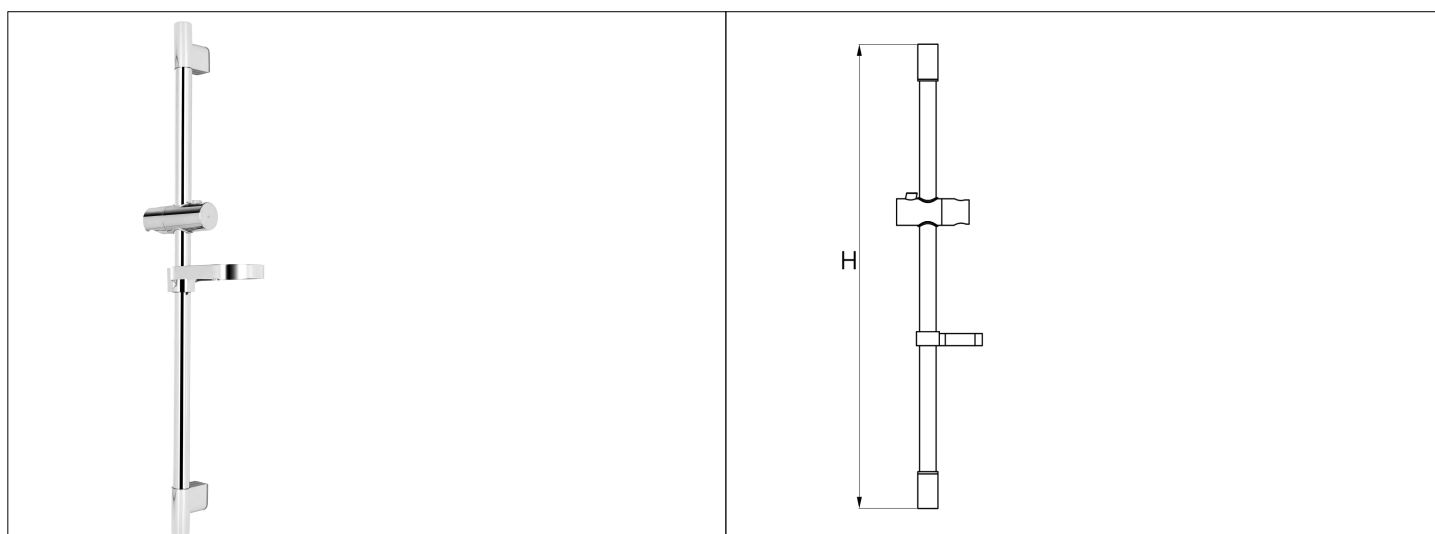

# Karta Katalogowa

<b>KOD:</b>	NT-DR1
<b>NAZWA:</b>	DRAŻEK NATRYSKOWY Z MYDELNICZKĄ - NEW
<b>INFORMACJE:</b>	<ul style="list-style-type: none"> <li>- Przeznaczone do kompletów natryskowych</li> <li>- Materiał: tworzywo sztuczne o dużej odporności z powłoką chromową</li> <li>- W komplecie z uchwytem przesuwным i mydelniczką</li> </ul> <p>Drażki przesuwne do kompletów natryskowych wykonane z tworzywa sztucznego o dużej odporności z powłoką chromową. W komplecie z uchwytem przesuwным i mydelniczką.</p>

**TOWARY:**

KOD	EAN	KARTON	PUDEŁKO
NT-DR1	5907547664311	10	1

**PARAMETRY:**

KOD	WYMIAR H				
NT-DR1	730 mm				

<b>WŁAŚCIWOŚCI:</b>	CZĘŚĆ ZAMIENNA
---------------------	----------------

MATERIAŁY:	ELEMENT	MATERIAŁ
	DRAŻEK	STAL NIERDZEWNA
	WSPORNIKI, MYDELNICZKA	ABS
	POWŁOKI	CHROM