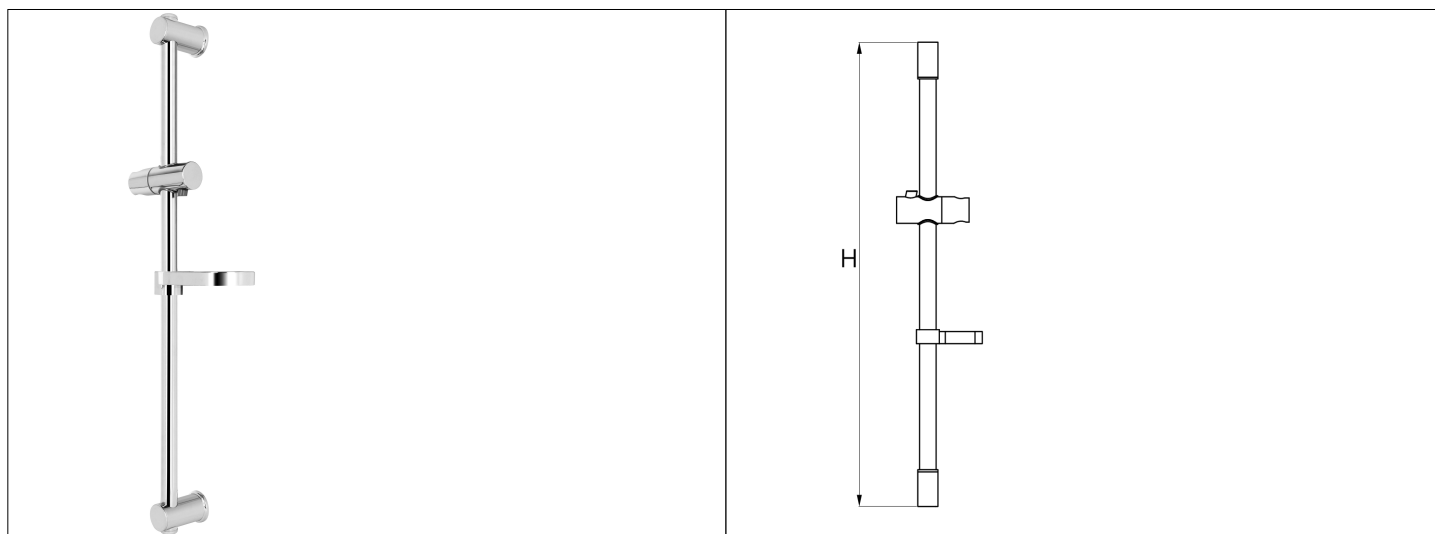

Karta Katalogowa

KOD:	NT-DR2
NAZWA:	DRAŻEK NATRYSKOWY Z MYDELNICZKĄ PRZELOTOWY - NEW
INFORMACJE:	<ul style="list-style-type: none"> - Przeznaczone do kompletów natryskowych - Materiał: tworzywo sztuczne o dużej odporności z powłoką chromową - W komplecie z uchwytem przesuwnym i mydelniczką <p>Drażki przesuwne do kompletów natryskowych wykonane z tworzywa sztucznego o dużej odporności z powłoką chromową. W komplecie z uchwytem przesuwnym i mydelniczką.</p>

TOWARY:

KOD	EAN	KARTON	PUDEŁKO
NT-DR2	5907547664328	10	1

PARAMETRY:

KOD	WYMIAR H				
NT-DR2	710 mm				

WŁAŚCIWOŚCI:	CZĘŚĆ ZAMIENNA
---------------------	----------------

MATERIAŁY:	ELEMENT	MATERIAŁ
	DRAŻEK	STAL NIERDZEWNA
	WSPORNIKI, MYDELNICZKA	ABS
	POWŁOKI	CHROM