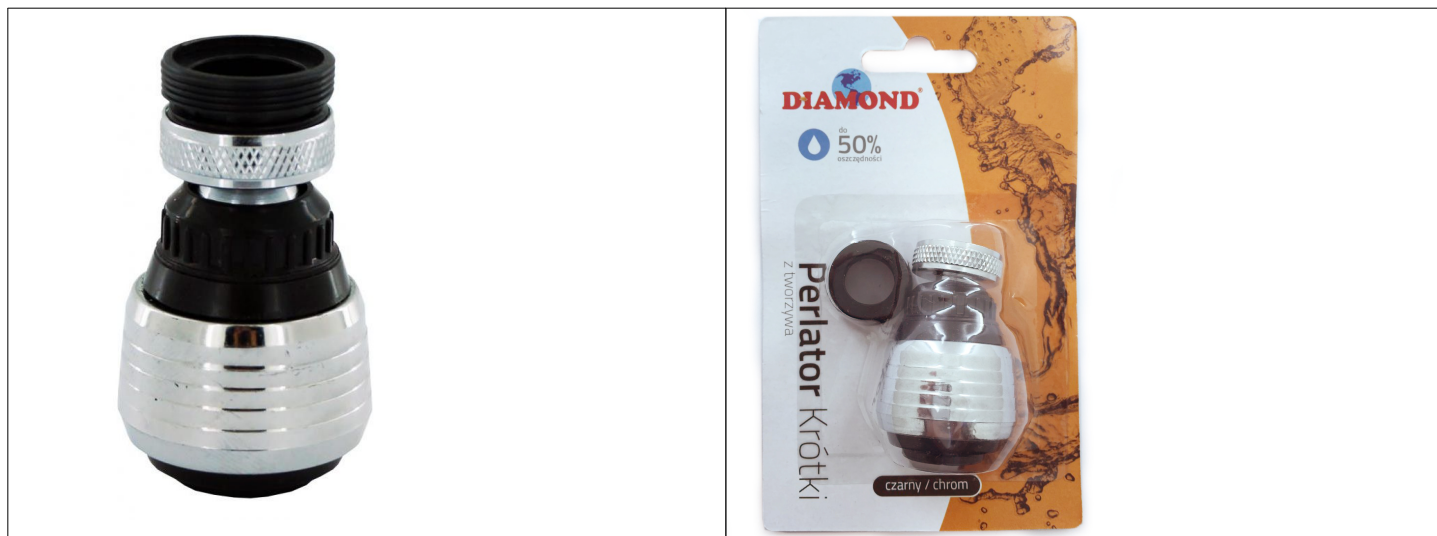

# Karta Katalogowa

<b>KOD:</b>	PER.K
<b>NAZWA:</b>	PERLATOR KRÓTKI Z TWORZYWA-CZARNY/CHROM
<b>INFORMACJE:</b>	- Perlator napowietrzający do baterii standardowych - Wersja krótka Perlatory napowietrzające do baterii standardowych. W wersji krótkiej i długiej – dwufunkcyjne (strumień ciągły i prysznicy)

**TOWARY:**

KOD	EAN	KARTON	PUDEŁKO	WOREK
PER.K.	5907547626630	250	10	0
PER.K-BL	5907547675355	144	36	1

**PARAMETRY:**

KOD	KOŃCÓWKI PRZYŁĄCZENIOWE	KLASA PRZEPŁYWU			
PER.K.	M22x1-6H	B			
PER.K-BL	M22x1-6H	B			