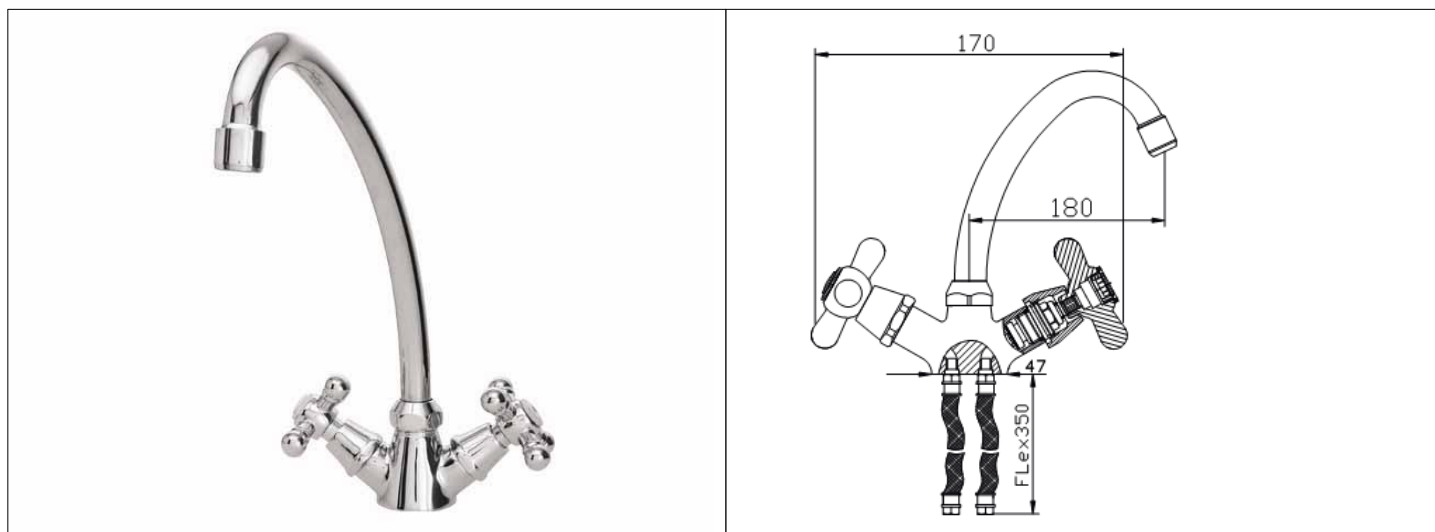

# Karta Katalogowa

<b>KOD:</b>	RET-Z-ST
<b>NAZWA:</b>	BATERIA MIESZAJĄCA ZLEWOZMYWAKOWA STOJĄCA RETRO
<b>INFORMACJE:</b>	<ul style="list-style-type: none"> <li>- Montaż jednootworowy - stojąca z ruchomą wylewką</li> <li>- Materiał korpusu: mosiądz</li> <li>- Głowice grzybkowe, regulator strumienia</li> <li>- Węże przyłączeniowe elastyczne L-400 (G3/8)</li> <li>- Przystosowana do wody pitnej</li> </ul> <p>Linia standardowych baterii kuchennych i łazienkowych w stylu retro. Korpusy baterii wykonane są z mosiądzu chromowanego z połyskiem. Baterie wyposażono w głowice grzybkowe oddzielnie dla ciepłej i zimnej wody, baterie natryskowe i wannowe - w natryski ręczne, baterie wannowe, umywalkowe i zlewozmywakowe - w stałe lub ruchome wylewki z perlatorami i systemem oszczędzania wody. Baterie ścienne wyposażono w przyłącza mimośrodowe z rozetami, a baterie stojące - w węże przyłączeniowe. Perfekcja wykonania zapewnia wysoką jakość i trwałość na długie lata. ekonomiczna linia baterii standardowych oferuje praktyczne funkcje oraz łatwe w pielęgnacji kształty i powierzchnie.</p>

**TOWARY:**

KOD	EAN	KARTON	PUDEŁKO
RET-Z-ST.	5907547623448	20	1

**PARAMETRY:**

KOD	WYMIARY. GWINTY PRZYŁĄCZENIOWE:	KLASA PRZEPŁYWU	GRUPA AKUSTYCZNA			
RET-Z-ST.	M 10x1-6H	C	U			

<b>WŁAŚCIWOŚCI:</b>	<p>Reakcja na ogień Klasa A1          Ciśnienie: Dopuszczalne dynamiczne <math>\geq 0,5</math> bar, Dopuszczalne statyczne <math>\leq 10</math> bar, Zalecane dynamiczne: od 1 do 5 bar          Temperatura: Dopuszczalna <math>\leq 90^{\circ}\text{C}</math>, Zalecana <math>\leq 65^{\circ}\text{C}</math>          System 4          Znak: B</p>
---------------------	---