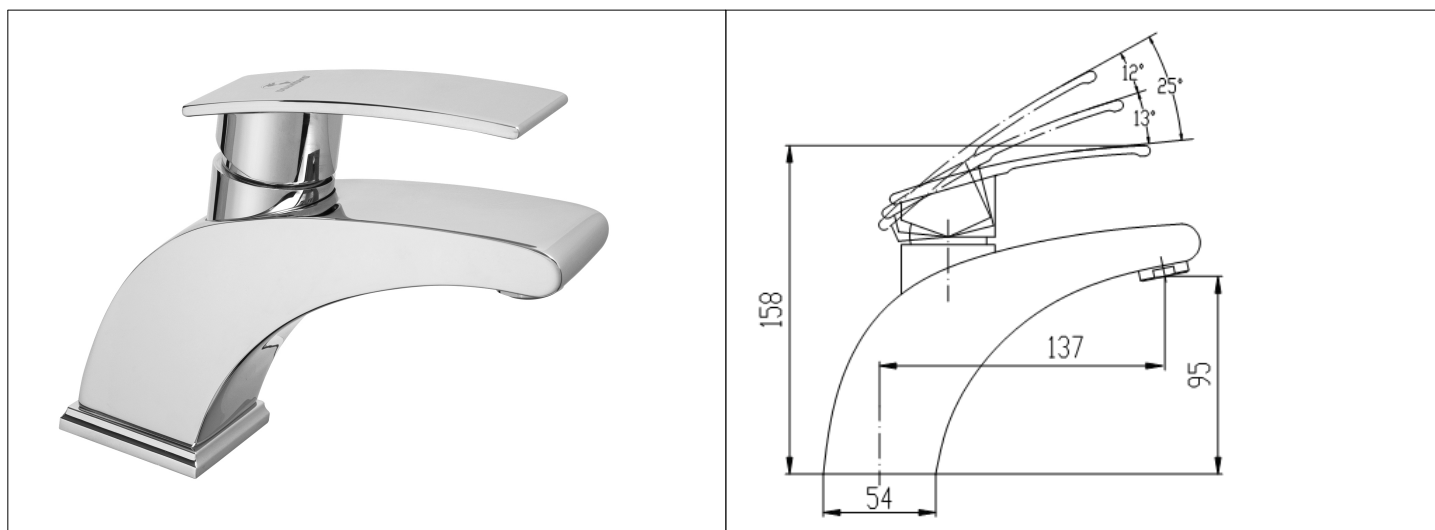

Karta Katalogowa

| | |
|--------------------|--|
| KOD: | RO-075 |
| NAZWA: | BATERIA UMYWALKOWA RODOS |
| INFORMACJE: | <ul style="list-style-type: none"> - Montaż jednootworowy - stojaca - Materiał korpusu: mosiądz - Regulator ceramiczny, regulator strumienia, węże przyłączeniowe elastyczne L-400 (G3/8) - Dwustopniowa regulacja wypływu wody - Korek automatyczny TYPU CLICK-CLACK - Przystosowana do wody pitnej <p>Nowoczesna linia funkcjonalnych baterii kuchennych i łazienkowych należąca do klasy PREMIUM. Wykonana jest z litego mosiądzu z powłoką chromową. Wyposażona w regulator ceramiczny i perlator z systemem oszczędzania wody. Została przygotowana dla wymagającego klienta, do nowoczesnych wnętrz i jest znana z artystycznej formy.</p> <p>Perfekcja wykonania zapewnia trwałość i jakość na długie lata. Linia Rodos oferuje praktyczne funkcje oraz łatwe w pielęgnacji kształty i powierzchnie. Seria RODOS dodatkowo oferuje baterie natryskową podtynkową z dużą deszczownicą.</p> |

TOWARY:

| KOD | EAN | KARTON | PUDEŁKO |
|------------|---------------|--------|---------|
| RO-075.CH. | 5907547662898 | 10 | 1 |

PARAMETRY:

| KOD | WYMIARY. GWINTY PRZYŁĄCZENIOWE: | KLASA PRZEPŁYWU | GRUPA AKUSTYCZNA | | | |
|------------|---------------------------------|-----------------|------------------|--|--|--|
| RO-075.CH. | M 10x1-6H | S | U | | | |

| MATERIAŁY: | ELEMENT | MATERIAŁ |
|---------------|----------------------------------|--------------------------------|
| | KORPUS | MOSIĄDZ |
| | UCHWYT | STOP CYNKU |
| | USZCZELNIENIA | EPDM, SILIKON |
| | REGULATOR CERAMICZNY | PPO, CERAMIKA, SILIKON, ABS |
| | REGULATOR STRUMIENIA | POM, MOSIĄDZ, |
| | WĘŻĘ PRZYŁĄCZENIOWE | STAL NIERDZEWNA, EPDM, MOSIĄDZ |
| | SPUST Z KORKIEM TYPU CLICK-CLACK | MOSIĄDZ, EPDM, STAL |
| | ZESTAW MONTAŻOWY | MOSIĄDZ, STAL, EPDM |
| NORMY: | PN-EN 817:2008 | |
| ATEST: | B.BK.60110.1541.2022 | |
| DEKLARACJA: | KDWU Nr 4/RO | |
| TYP PRODUKTU: | RO-075 | |
| GWARANCJA: | 5 lat | |