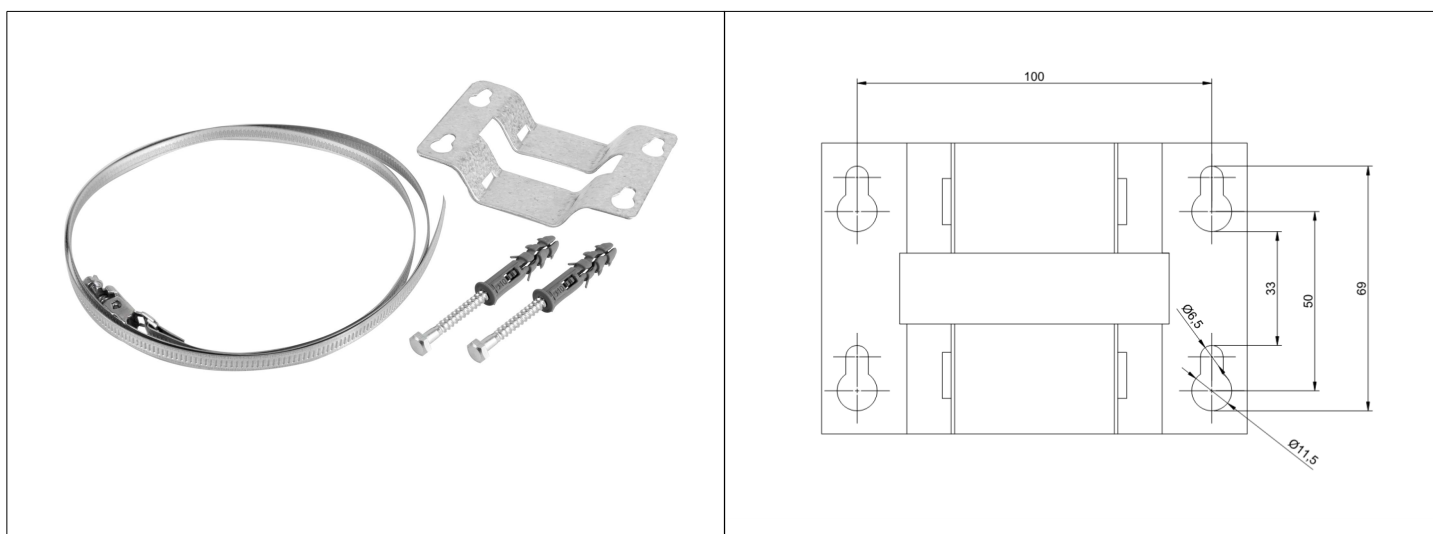

Karta Katalogowa

KOD:	UZ-370
NAZWA:	UCHWYT ZBIORNIKA PRZEPONOWEGO
INFORMACJE:	<p>- Przeznaczony do mocowania zbiornika przeponowego o pojemności od 5 do 25 l i o maksymalnej średnicy naczynia 370 mm</p> <p>- Komplet składa się ze stalowej opaski, uchwytu do ściany i łączników tworzywowo-metalowych</p> <p>Uchwyt do mocowania zbiornika przeponowego o pojemności od 5 do 25 l – o maksymalnej średnicy naczynia 370 mm.</p> <p>Komplet składa się ze stalowej opaski, uchwytu do ściany i łączników tworzywowo-metalowych.</p>

TOWARY:

KOD	EAN	KARTON	WOREK
UZ-370	5907547680090	50	1

PARAMETRY:

KOD	MAX.ŚREDNICA				
UZ-370	370 mm				

WŁAŚCIWOŚCI:	MADE IN PL
---------------------	------------

MATERIAŁY:	ELEMENT	MATERIAŁ
	OPASKA	STAL
	ŁĄCZNIK ROZPOROWY	STAL+PP