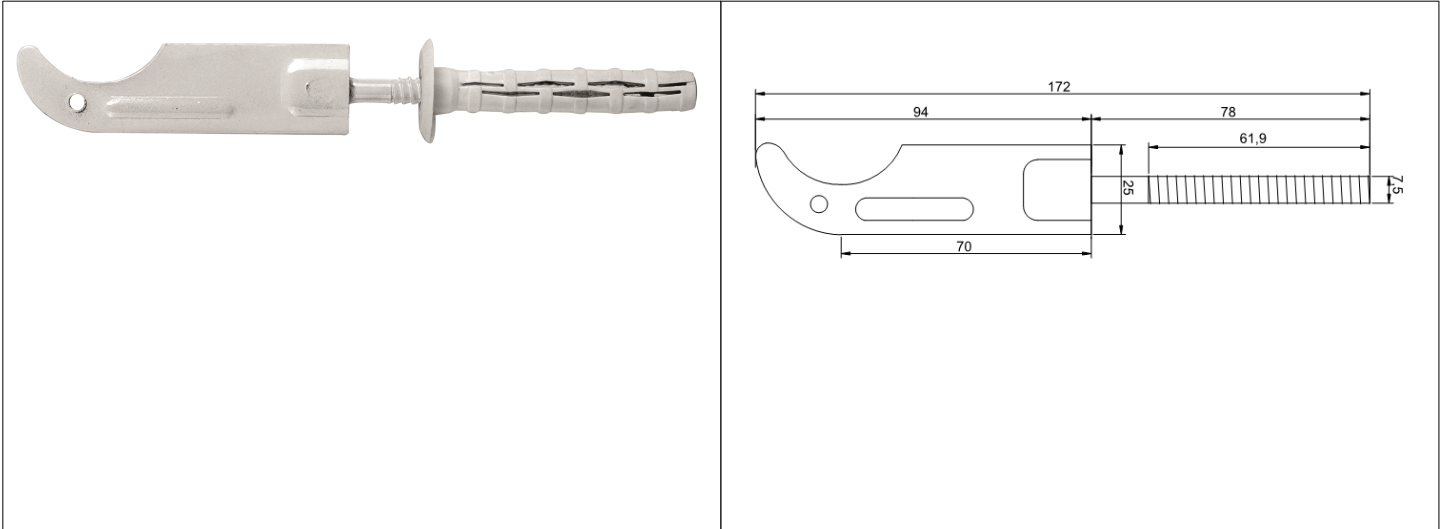

# Karta Katalogowa

<b>KOD:</b>	WIESZ.BIAŁY.Z KOŁ.
<b>NAZWA:</b>	WIESZAK BIAŁY Z KOŁKIEM ROZPOROWYM
<b>INFORMACJE:</b>	- Akcesoria i wyposażenie do montażu grzejników. Akcesoria i wyposażenie do montażu grzejników.

## TOWARY:

KOD	EAN	KARTON	WOREK
WIESZ.BIAŁY.Z KOŁ.	5907547610141	100	20

## PARAMETRY:

KOD						
WIESZ.BIAŁY.Z KOŁ.						

<b>WŁAŚCIWOŚCI:</b>	<p>Nośność charakterystyczna łącznika: NR,k dla betonu zwykłego 0,9 kN          Nośność charakterystyczna łącznika: VR,k dla betonu zwykłego 0,4 kN          Nośność charakterystyczna łącznika: NR,k dla cegły ceramicznej pełnej 1,2 kN          Nośność charakterystyczna łącznika: VR,k dla cegły ceramicznej pełnej 0,4 kN          Grubość powłoki lakierowej proszkowej <math>\geq 60 \mu\text{m}</math>  <b>AKCESORIA</b>          System 3          Znak: B</p>
---------------------	--